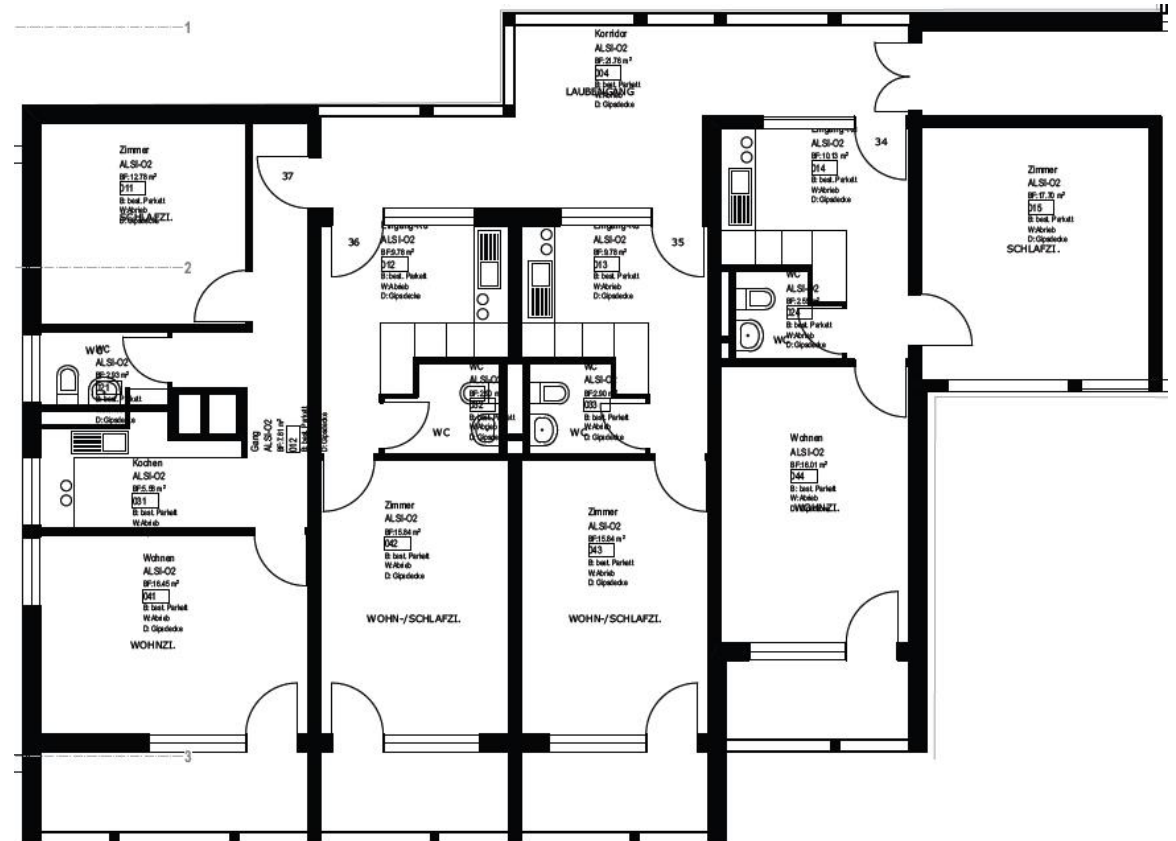

Wohnungen mit Serviceangebot an der Fällandenstrasse 24

Mietzinse

Die Mietzinse für unsere Seniorenwohnungen belaufen sich je nach Grösse und Lage auf rund CHF 650 bis CHF 800 plus Nebenkosten.

Pflegerische und haushalterische Unterstützung

Für die Unterstützung im Haushalt oder für pflegerische Massnahmen kann unsere Spitex angefordert werden.

Veranstaltungen

Die Mieterinnen und Mieter der Wohnungen sind eingeladen, an den umfangreichen Veranstaltungen des IMWIL Alters- und Spitexzentrum teilzunehmen.